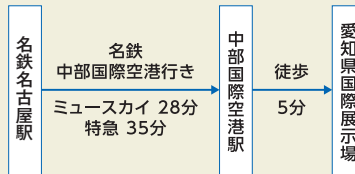

会場 (アクセス)

- ■場所/愛知県国際展示場 (Aichi Sky Expo) ホール C
- ■住所/愛知県常滑市セントレア5-10-1
- ■アクセス